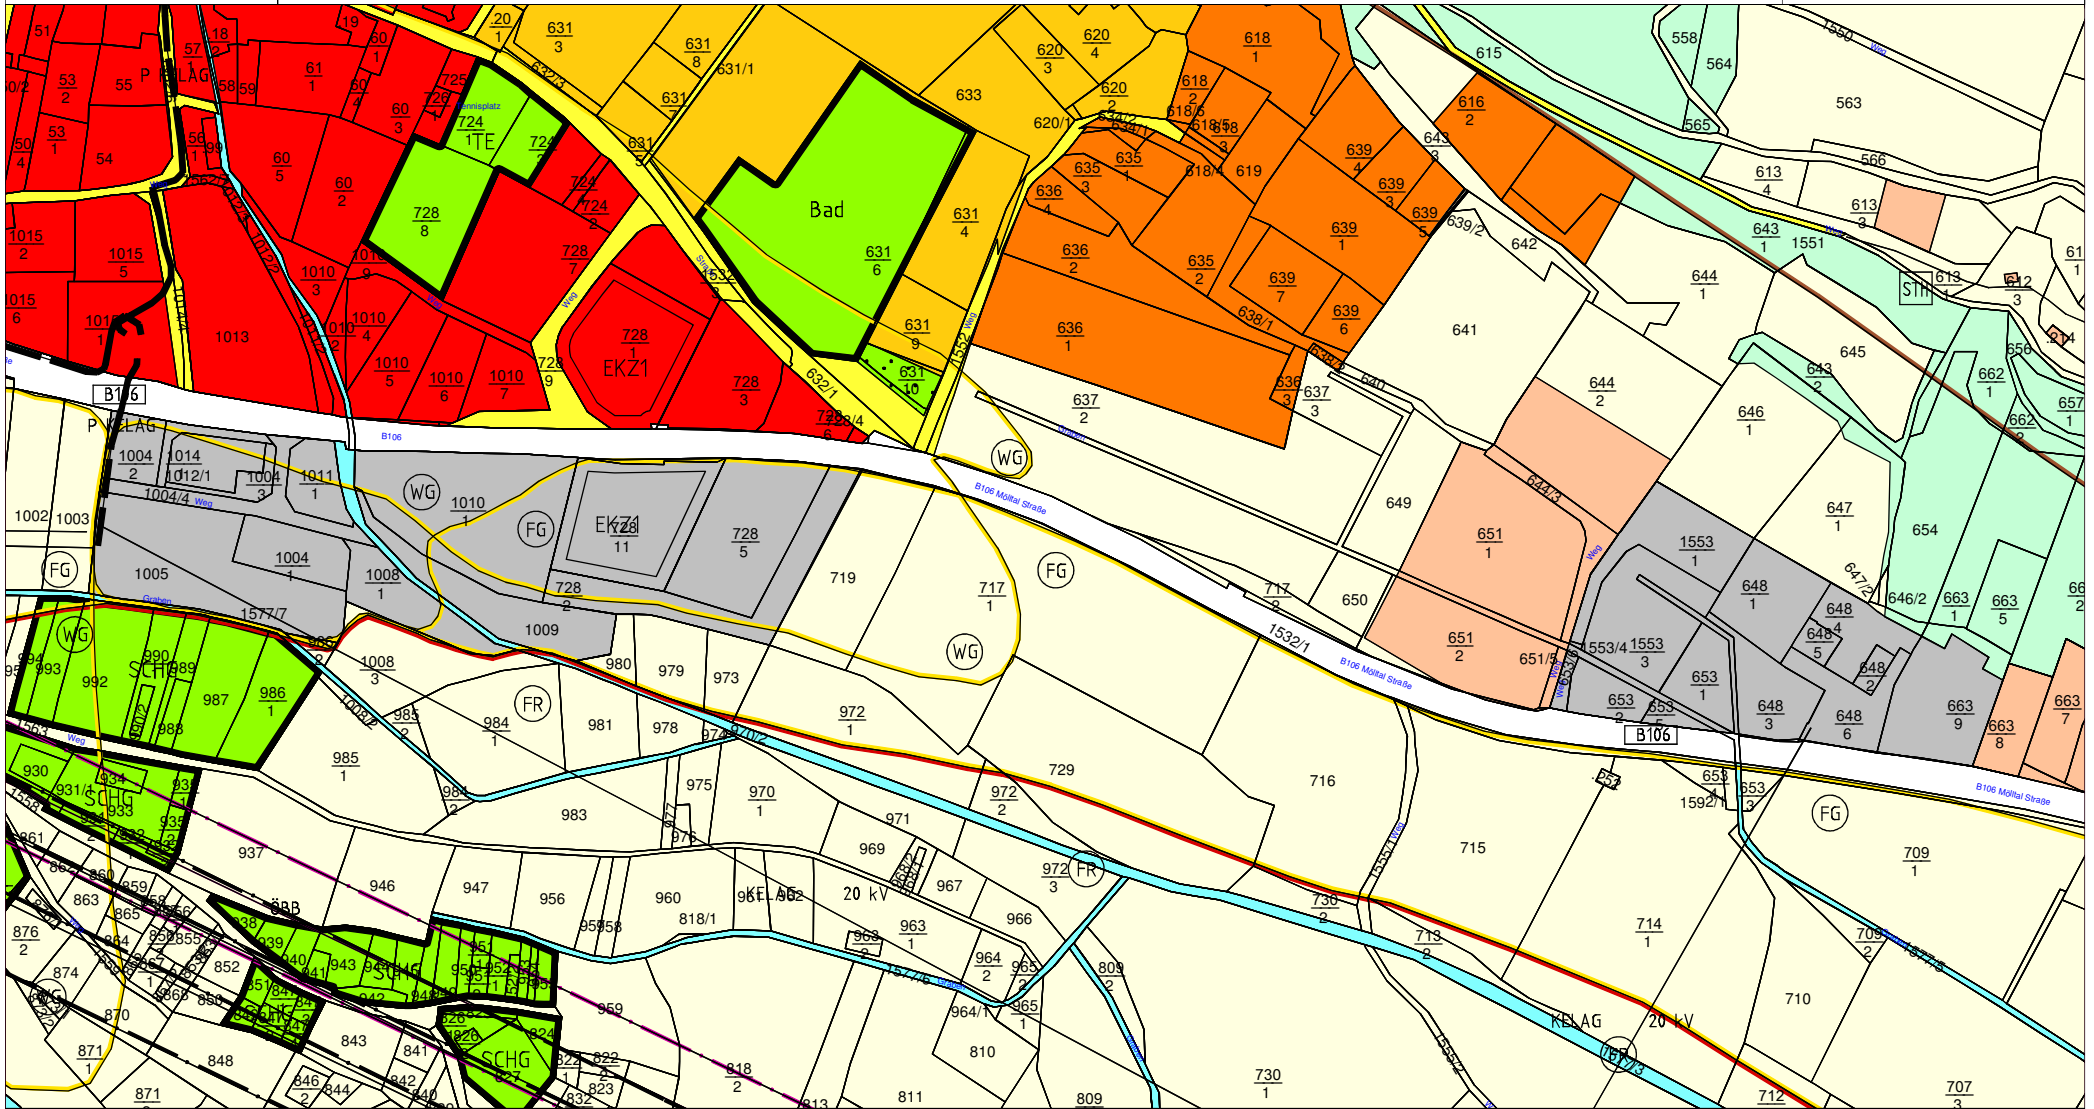

Marktgemeinde Obervellach

Obervellach 21
A-9821 Obervellach

Datum: 22.02.2010
Bearbeiter:

M 1 : 3500

Ausgegeben über das Geographische Informationssystem (GIS)
der Marktgemeinde Obervellach.

Quelle: DKM-Datenkopie vom Oktober 2006
Keine amtliche Kopie!