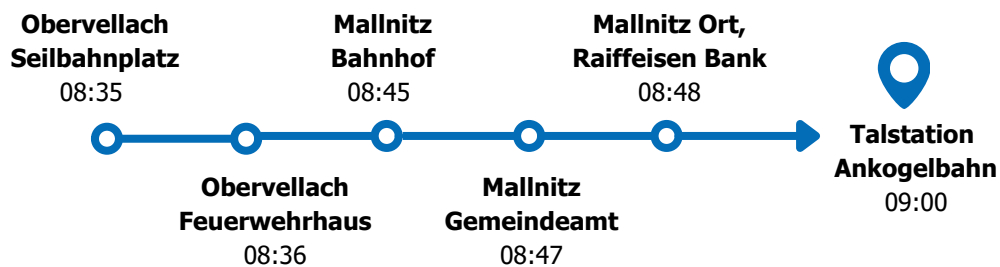

WINTERTAXI

ENTSPANNT, ERLEBNISREICH UND KLIMAFREUNDLICH

mit dem Wintertaxi zu den Skigebieten **Mölltaler Gletscher & Ankogel**

Das Wintertaxi bringt Sie ab/von den genannten Haltestellen in **Obervellach, Mallnitz & Flattach** direkt zu den Skigebieten.

Mallnitz Ort - Obervellach - Flattach - Mölltaler Gletscher

Zeitraum: 15.12.2024-30.04.2025

* Kolbnitz Gemeindeamt/Moserkreuz: Transfer erfolgt nach telefonischer Absprache mit dem Taxiunternehmen

Obervellach - Talstation Ankogelbahn

Zeitraum: 21.12.2024-23.03.2025

* Kolbnitz Gemeindeamt/Moserkreuz: Transfer erfolgt nach telefonischer Absprache mit dem Taxiunternehmen

Preis: € 7,00 pro Person und Fahrt, Kinder bis 6 Jahre gratis

Der Transfer erfolgt von den genannten Haltestellen zu den Skigebieten Mölltaler Gletscher und Ankogel.
KEIN Transfer für An- und Abreise, dieser ist direkt beim Taxiunternehmen zu bestellen und nach Tarif zu bezahlen.

Information & Anmeldung: Die Bestellung des Wintertaxis hat am Vorabend bis spätestens 17:00 Uhr direkt bei TAXI ANGERMANN zu erfolgen. Tel. +43 664 3376 908