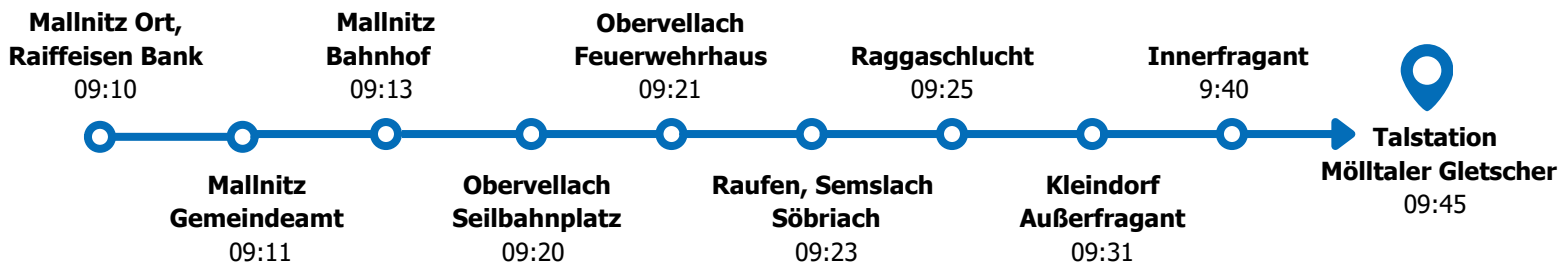

WINTERTAXI

ENTSPANNT, ERLEBNISREICH UND KLIMAFREUNDLICH

mit dem Wintertaxi zu den Skigebieten **Mölltaler Gletscher & Ankogel**

Das Wintertaxi bringt Sie ab/von den genannten Haltestellen in **Obervellach, Mallnitz & Flattach** direkt zu den Skigebieten.

Mallnitz Ort - Obervellach - Flattach - Mölltaler Gletscher

Zeitraum: 15.12.2024-30.04.2025

* Kolbnitz Gemeindeamt/Moserkreuz: Transfer erfolgt nach telefonischer Absprache mit dem Taxiunternehmen

Obervellach - Talstation Ankogelbahn

Zeitraum: 21.12.2024-23.03.2025

* Kolbnitz Gemeindeamt/Moserkreuz: Transfer erfolgt nach telefonischer Absprache mit dem Taxiunternehmen

Preis: € 7,00 pro Person und Fahrt, Kinder bis 6 Jahre gratis

Der Transfer erfolgt von den genannten Haltestellen zu den Skigebieten Mölltaler Gletscher und Ankogel.
KEIN Transfer für An- und Abreise, dieser ist direkt beim Taxiunternehmen zu bestellen und nach Tarif zu bezahlen.

Information & Anmeldung: Die Bestellung des Wintertaxis hat am Vorabend bis spätestens 17:00 Uhr direkt bei TAXI ANGERMANN zu erfolgen. Tel. +43 664 3376 908